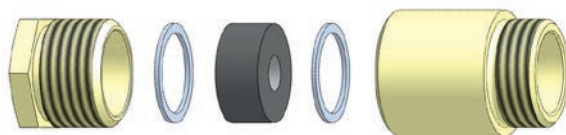

Kabeleinführungen zum Einschrauben

Ausrüstungsart „W“
für Kabel ohne Schirmung

Ausrüstungsart „Z“
für Kabel mit Schirmung

Tonga

Technische Daten

Nr. Ausrüstung „Z“	Nr. Ausrüstung „W“	Gewinde Außen mm	Gewinde Innen mm	Ausrüstung	für Kabel Ø mm	Dichtring Innen Ø mm DIN 89349	Scheibe Innen Ø mm DIN 89347	Erdungseinsatz Nenngröße DIN 89345	kg/ Stück	Beschreibung
-	188 S/M .. - W 7	M 16 x 1,5	M 16 x 1,5	W 7	6 - 7,5	16-07	16-08	-	0,045	<ul style="list-style-type: none"> Messing-Kabeleinführung ähnl. DIN 89280 zum Einschrauben Gewinde nach EN 50262 flache Gegenmuttern siehe Tonga Muttern
187 S/M .. - Z	187 S/M .. - W 8	M 20 x 1,5	M 18 x 1,5	Z 6 / W 6	6 - 7,5	18-06	18-09	18-06	0,062	
	187 S/M .. - W 10			Z 8 / W 8	7 - 8,5	18-08	18-09	18-06		
				Z 10 / W 10	8 - 10,5	18-10	18-11	18-07		
186 S/M .. - Z	186 S/M .. - W	M 16 x 1,5	M 24 x 1,5	Z 8A / W 8A	7 - 8,5	24-08	24-09	24-06	0,095	
		M 20 x 1,5		Z 10A / W 10A	8 - 10,5	24-10	24-11	24-07		
		M 25 x 1,5		Z 12 / W 12	10 - 12,5	24-12	24-13	24-08		
		M 32 x 1,5		Z 14 / W 14	12 - 14,5	24-14	24-15	24-10		
		M 40 x 1,5		Z 16 / W 16	14 - 16,5	24-16	24-17	24-13		
				Z 17 / W 17	16 - 17	24-17	24-18	24-14		
185 S/M .. - Z	185 S/M .. - W	M 25 x 1,5	M 30 x 2	Z 15 / W 15	14,5 - 16,5	30-15	30-19	30-16	0,163	
		M 32 x 1,5		Z 18 / W 18	16 - 18,5	30-18	30-19	30-16		
		M 40 x 1,5		Z 20 / W 20	18 - 20,5	30-20	30-21	30-18		
184 S/M .. - Z	184 S/M .. - W	M 32 x 1,5	M 36 x 2	Z 18A / W 18A	16,5 - 18,5	36-18	36-23	36-20	0,220	
		M 40 x 1,5		Z 22 / W 22	20 - 22,5	36-22	36-23	36-20		
		M 50 x 1,5		Z 24 / W 24	22 - 24,5	36-24	36-25	36-22		
				Z 26 / W 26	24 - 26,5	36-26	36-27	36-24		
183 S/M .. - Z	183 S/M .. - W	M 40 x 1,5	M 45 x 2	Z 28 / W 28	26 - 28,5	45-28	45-29	45-27	0,370	
		M 50 x 1,6		Z 30 / W 30	28 - 30,5	45-30	45-31	45-30		
				Z 32 / W 32	30 - 32,5	45-32	45-33	45-30		
182 S/M .. - Z	182 S/M .. - W	M 50 x 1,5	M 56 x 2	Z 35 / W 35	32 - 35,5	56-35	56-36	56-35	0,495	
		M 63 x 1,5		Z 38 / W 38	35 - 38,5	56-38	56-39	56-39		
				Z 41 / W 41	38 - 41,5	56-41	56-42	56-36		
181 S/M .. - Z	181 S/M .. - W	M 63 x 1,5	M 72 x 2	Z 44 / W 44	41 - 44,5	72-44	72-45	72-44	0,725	
				Z 48 / W 48	44 - 48,5	72-48	72-49	72-48		
				Z 52 / W 52	48 - 52,5	72-52	72-53	72-52		
				W 56	52 - 56,5	72-56	72-57	-		