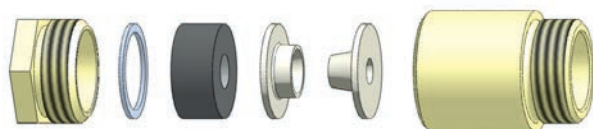

Kabeleinführungen zum Einschrauben

Ausrüstungsart „W“
für Kabel ohne Schirmung

Ausrüstungsart „Z“
für Kabel mit Schirmung

Tonga

Technische Daten

Nr. Ausrüstung „Z“	Nr. Ausrüstung „W“	Gewinde Außen mm	Gewinde Innen mm	Ausrüstung	für Kabel Ø mm	Dichtring Innen Ø mm DIN 89349	Scheibe Innen Ø mm DIN 89347	Erdungseinsatz Nenngröße DIN 89345	kg/ Stück	Beschreibung
-	188 S/M .. - W 7	M 16 x 1,5	M 16 x 1,5	W 7	6 - 7,5	16-07	16-08	-	0,045	<ul style="list-style-type: none"> Messing-Kabeleinführung ähnl. DIN 89280 zum Einschrauben Gewinde nach EN 50262 flache Gegenmuttern siehe Tonga Muttern
187 S/M .. - Z	187 S/M .. - W 8	M 20 x 1,5	M 18 x 1,5	Z 6 / W 6	6 - 7,5	18-06	18-09	18-06	0,062	
	187 S/M .. - W 10			Z 8 / W 8	7 - 8,5	18-08	18-09	18-06		
				Z 10 / W 10	8 - 10,5	18-10	18-11	18-07		
186 S/M .. - Z	186 S/M .. - W	M 16 x 1,5	M 24 x 1,5	Z 8A / W 8A	7 - 8,5	24-08	24-09	24-06	0,095	
		M 20 x 1,5		Z 10A / W 10A	8 - 10,5	24-10	24-11	24-07		
		M 25 x 1,5		Z 12 / W 12	10 - 12,5	24-12	24-13	24-08		
		M 32 x 1,5		Z 14 / W 14	12 - 14,5	24-14	24-15	24-10		
		M 40 x 1,5		Z 16 / W 16	14 - 16,5	24-16	24-17	24-13		
				Z 17 / W 17	16 - 17	24-17	24-18	24-14		
185 S/M .. - Z	185 S/M .. - W	M 25 x 1,5	M 30 x 2	Z 15 / W 15	14,5 - 16,5	30-15	30-19	30-16	0,163	
		M 32 x 1,5		Z 18 / W 18	16 - 18,5	30-18	30-19	30-16		
		M 40 x 1,5		Z 20 / W 20	18 - 20,5	30-20	30-21	30-18		
184 S/M .. - Z	184 S/M .. - W	M 32 x 1,5	M 36 x 2	Z 18A / W 18A	16,5 - 18,5	36-18	36-23	36-20	0,220	
		M 40 x 1,5		Z 22 / W 22	20 - 22,5	36-22	36-23	36-20		
		M 50 x 1,5		Z 24 / W 24	22 - 24,5	36-24	36-25	36-22		
				Z 26 / W 26	24 - 26,5	36-26	36-27	36-24		
183 S/M .. - Z	183 S/M .. - W	M 40 x 1,5	M 45 x 2	Z 28 / W 28	26 - 28,5	45-28	45-29	45-27	0,370	
		M 50 x 1,6		Z 30 / W 30	28 - 30,5	45-30	45-31	45-30		
				Z 32 / W 32	30 - 32,5	45-32	45-33	45-30		
182 S/M .. - Z	182 S/M .. - W	M 50 x 1,5	M 56 x 2	Z 35 / W 35	32 - 35,5	56-35	56-36	56-35	0,495	
		M 63 x 1,5		Z 38 / W 38	35 - 38,5	56-38	56-39	56-39		
				Z 41 / W 41	38 - 41,5	56-41	56-42	56-36		
181 S/M .. - Z	181 S/M .. - W	M 63 x 1,5	M 72 x 2	Z 44 / W 44	41 - 44,5	72-44	72-45	72-44	0,725	
				Z 48 / W 48	44 - 48,5	72-48	72-49	72-48		
				Z 52 / W 52	48 - 52,5	72-52	72-53	72-52		
				W 56	52 - 56,5	72-56	72-57	-		