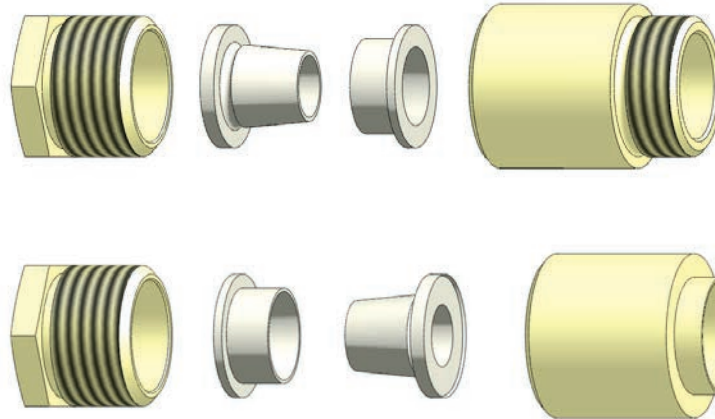

Sumatra

Stutzen zum Einschrauben  
lange Schraubbuchse  
verchromter Erdungseinsatz  
VG 88812

Stutzen zum Einnieten  
lange Schraubbuchse  
verchromter Erdungseinsatz  
VG 88812